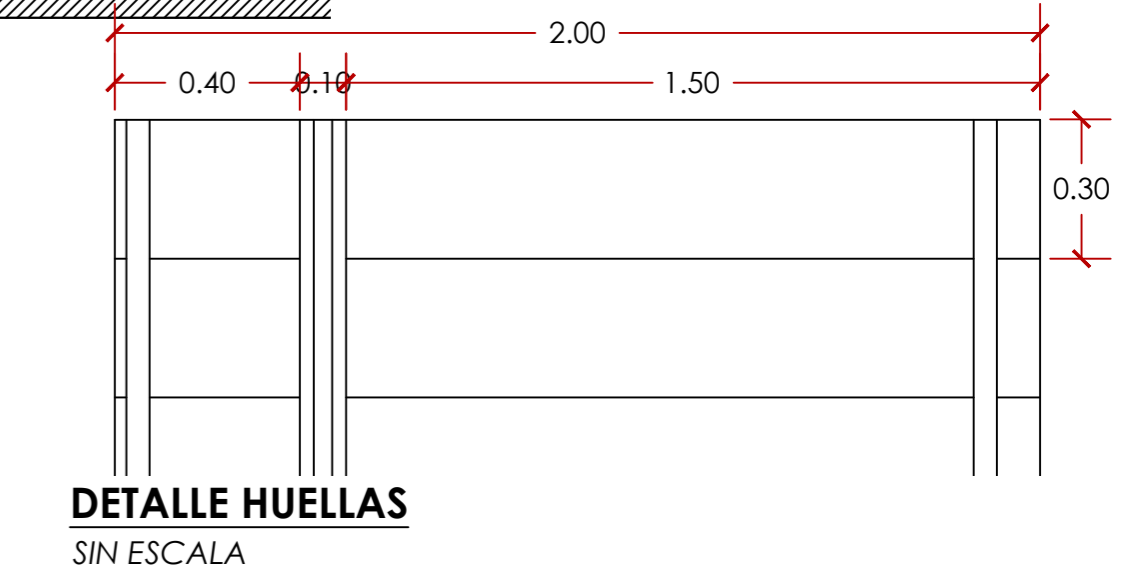

ELEVACIÓN FRONTAL PASARELA
 ESC 1:75

PROYECTO:
Pasarela Bulevar Vista Hermosa

UBICACIÓN:
Bulevar Vista Hermosa y 14 avenida, zona 15

CONTENIDO:
Detalles del diseño

PROYECTO:	Pasarela Bulevar Vista Hermosa
UBICACIÓN:	Bulevar Vista Hermosa y 14 avenida, zona 15
CONTENIDO:	Detalles del diseño