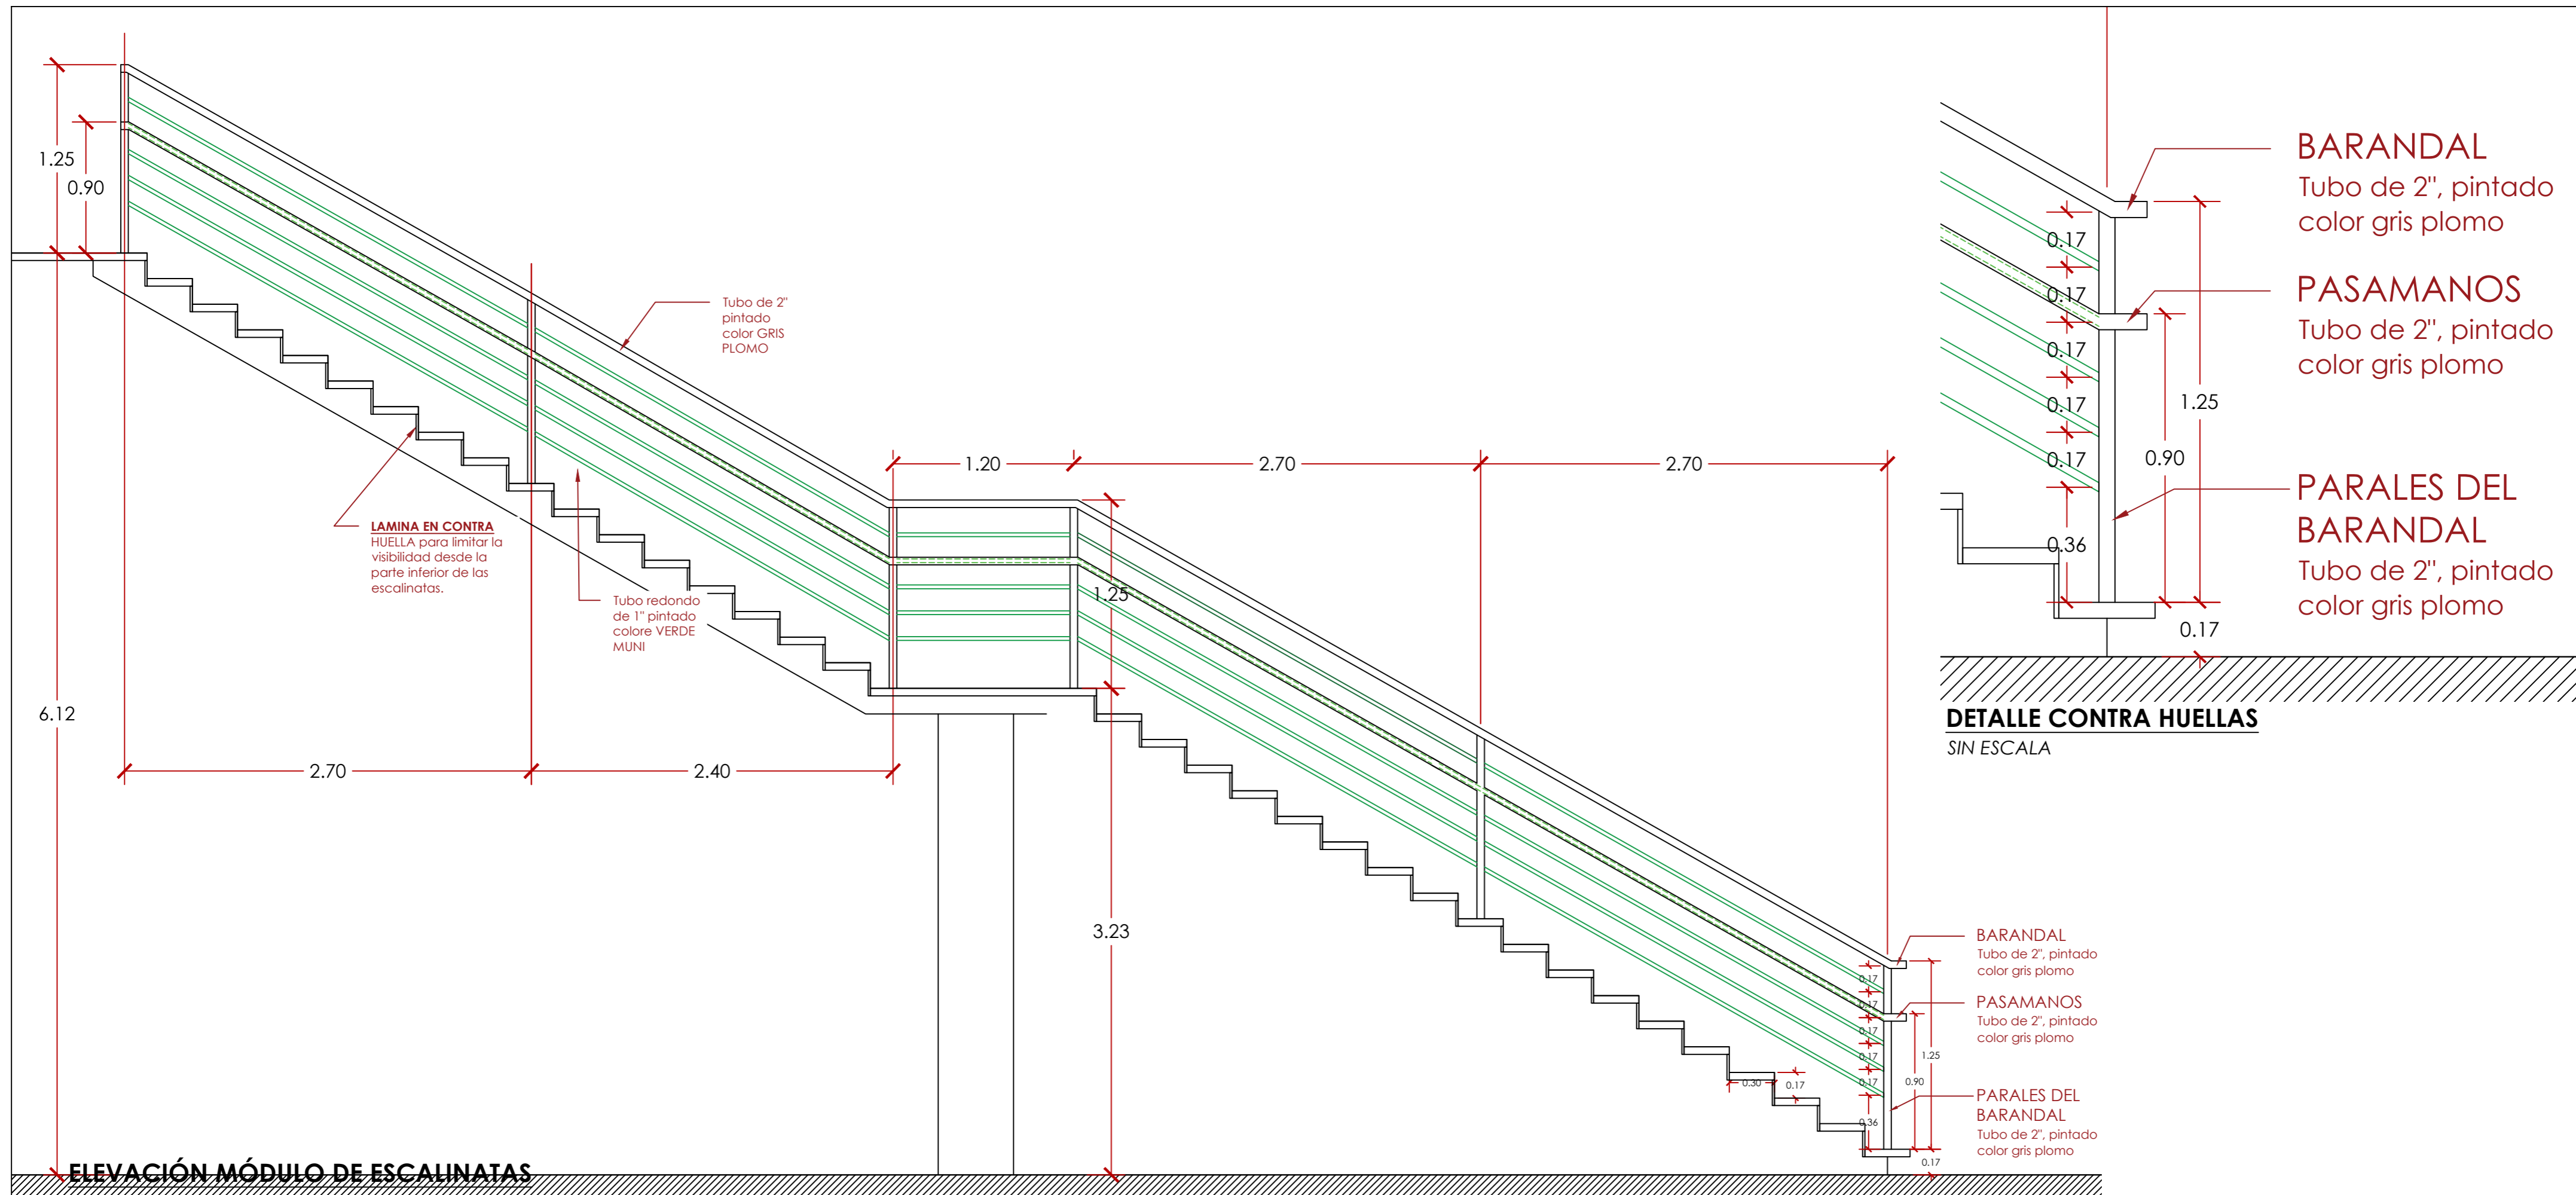

ELEVACIÓN FRONTAL PASARELA
 ESC 1:75

PROYECTO:
Pasarela Bulevar Vista Hermosa

UBICACIÓN:
Bulevar Vista Hermosa y 14 avenida, zona 15

CONTENIDO:
Detalles del diseño

PROYECTO:	Pasarela Bulevar Vista Hermosa
UBICACIÓN:	Bulevar Vista Hermosa y 14 avenida, zona 15
CONTENIDO:	Detalles del diseño