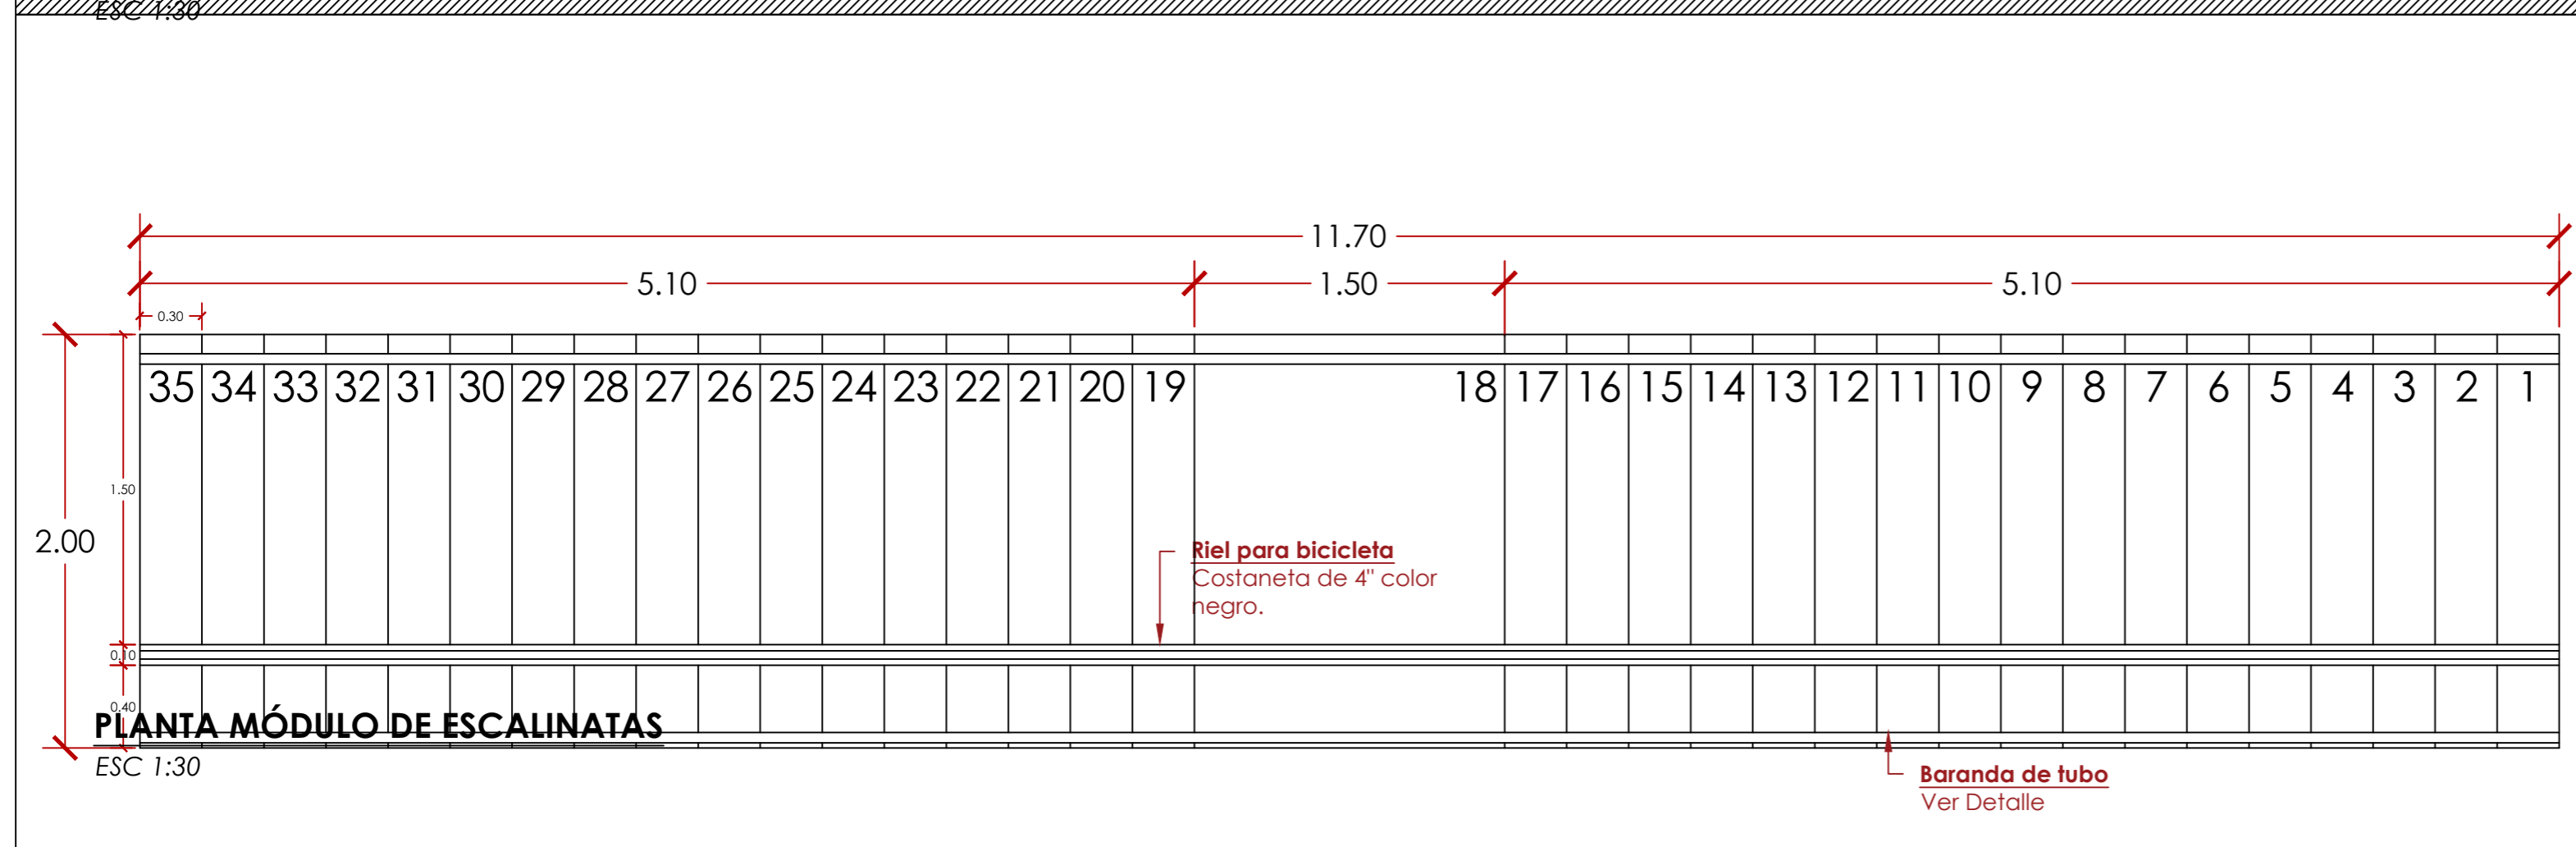

ELEVACIÓN FRONTAL PASARELA
 ESC 1:75

PROYECTO:
Pasarela Bulevar Vista Hermosa

UBICACIÓN:
Bulevar Vista Hermosa y 14 avenida, zona 15

CONTENIDO:
Detalles del diseño

PROYECTO:	Pasarela Bulevar Vista Hermosa
UBICACIÓN:	Bulevar Vista Hermosa y 14 avenida, zona 15
CONTENIDO:	Detalles del diseño