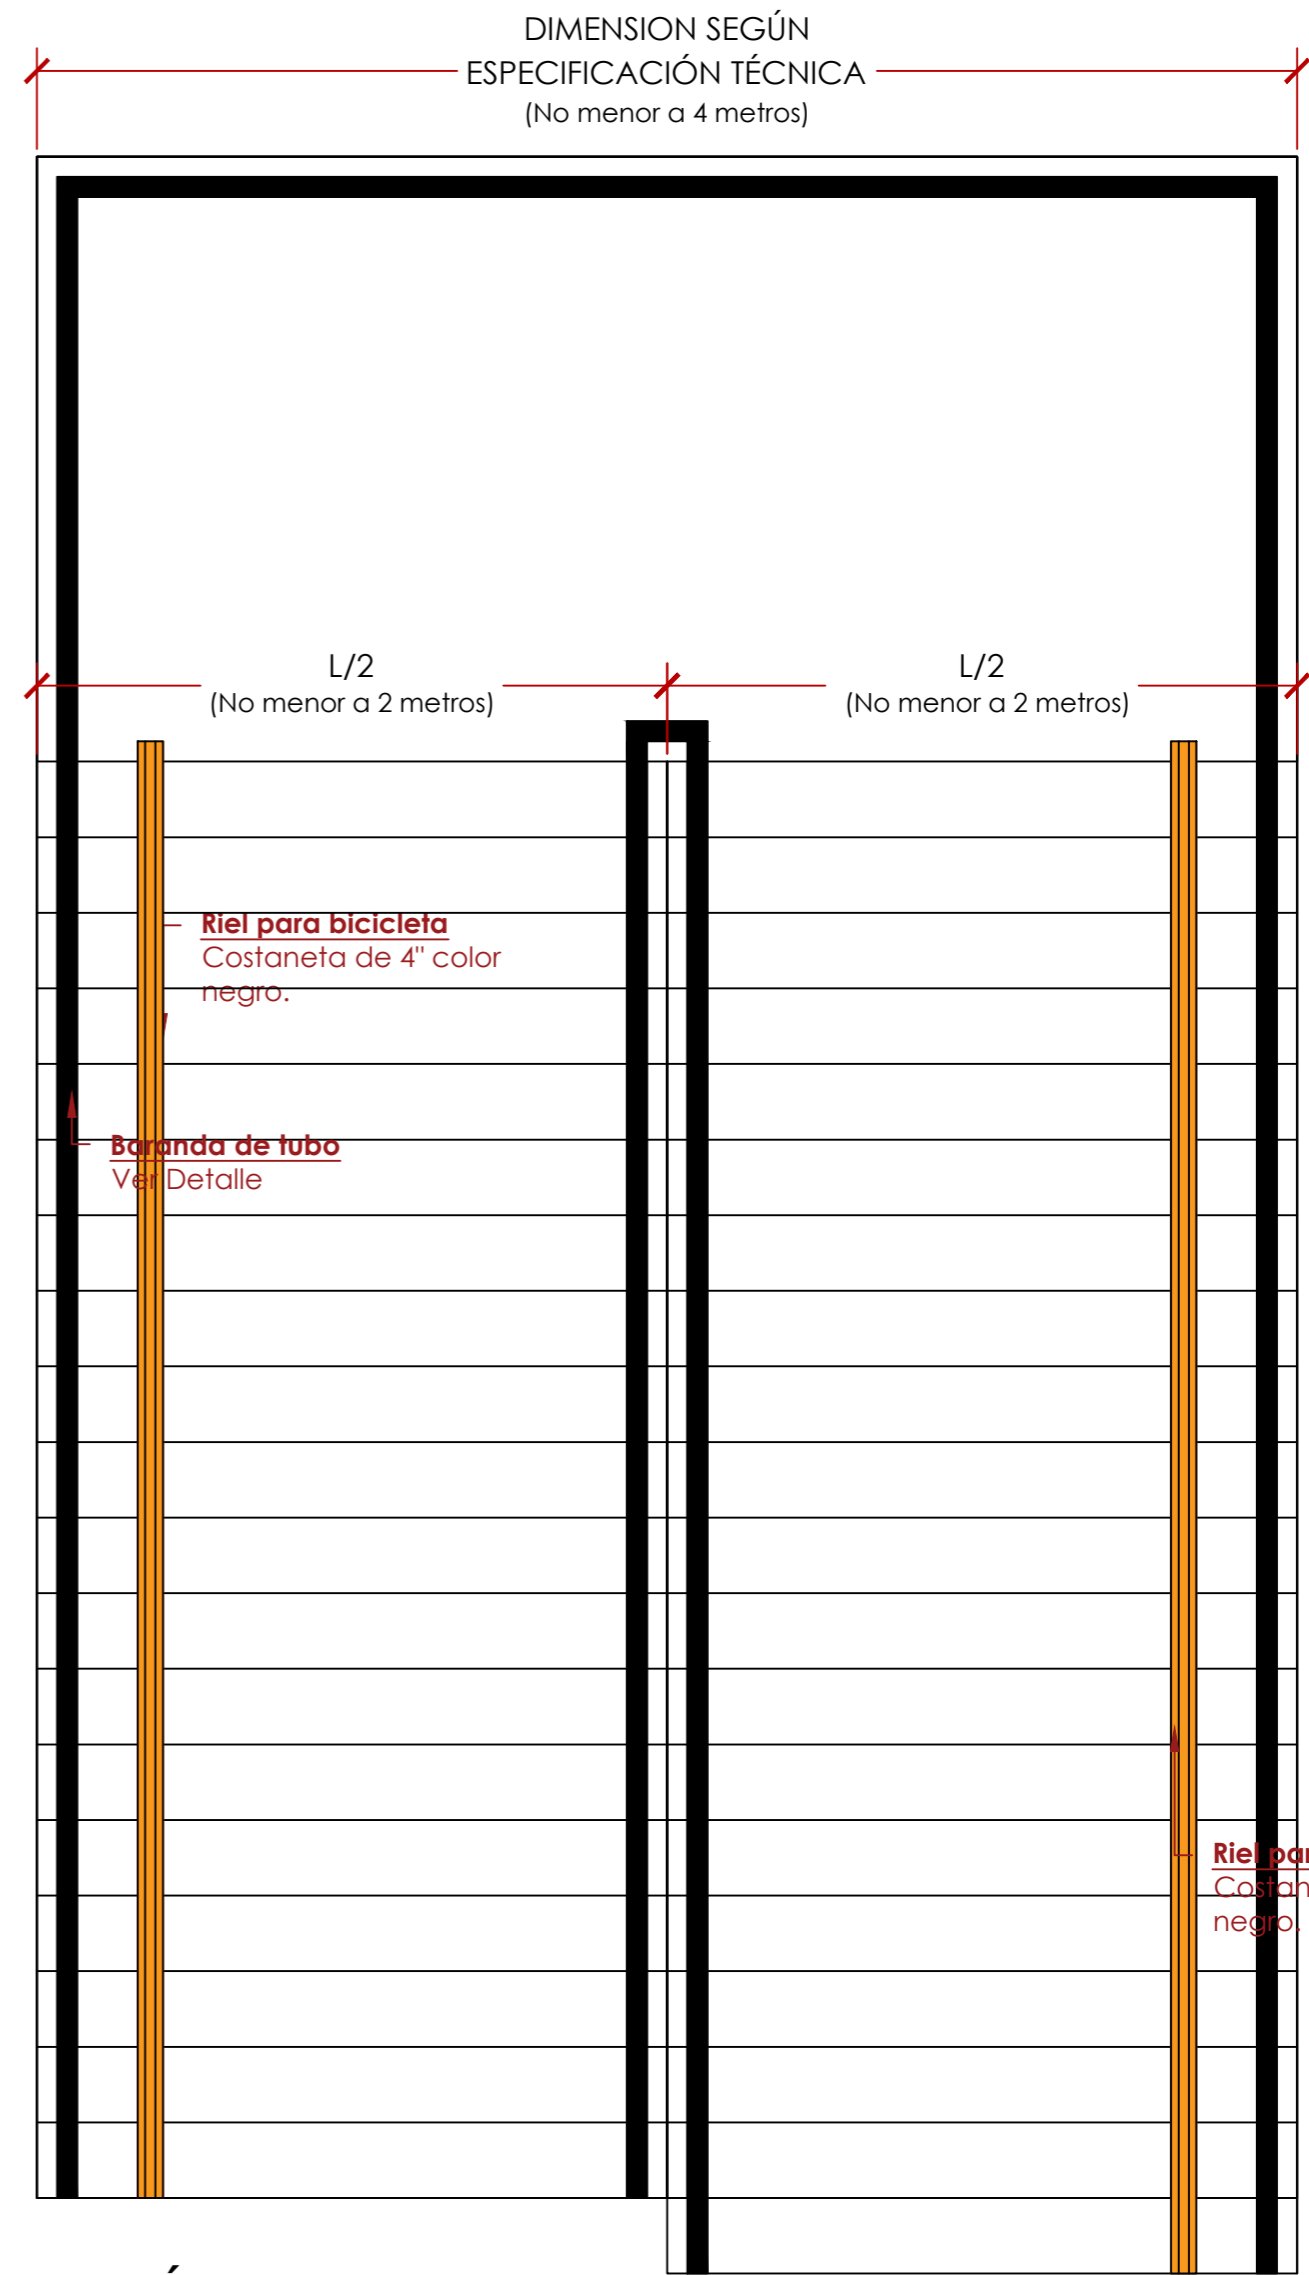

**DETALLE BARANDA**  
SIN ESCALA

PROYECTO:  
**Pasarela Peatonal Avenida Petapa**

UBICACIÓN:  
Avenida Petapa y 51 calle de la zona 12

CONTENIDO:  
Detalles del diseño estetico

**ELEVACION MÓDULO DE ESCALINATAS**

ESC 1:30

**DETALLE BARANDA**

SIN ESCALA

**DETALLE HUELLAS**

SIN ESCALA

**PLANTA MÓDULO DE ESCALINATAS**

ESC 1:30

PROYECTO:	<b>Pasarela Peatonal Avenida Petapa</b>
UBICACIÓN:	Avenida Petapa y 51 calle de la zona 12
CONTENIDO:	Detalles del diseño estético

**ELEVACIÓN MÓDULO DE ESCALINATAS**

ESC 1:30

**PLANTA MÓDULO DE ESCALINATAS**

ESC 1:30

PROYECTO:	<b>Pasarela Peatonal Avenida Petapa</b>
UBICACIÓN:	Avenida Petapa y 51 calle de la zona 12
CONTENIDO:	Detalles del diseño estetico