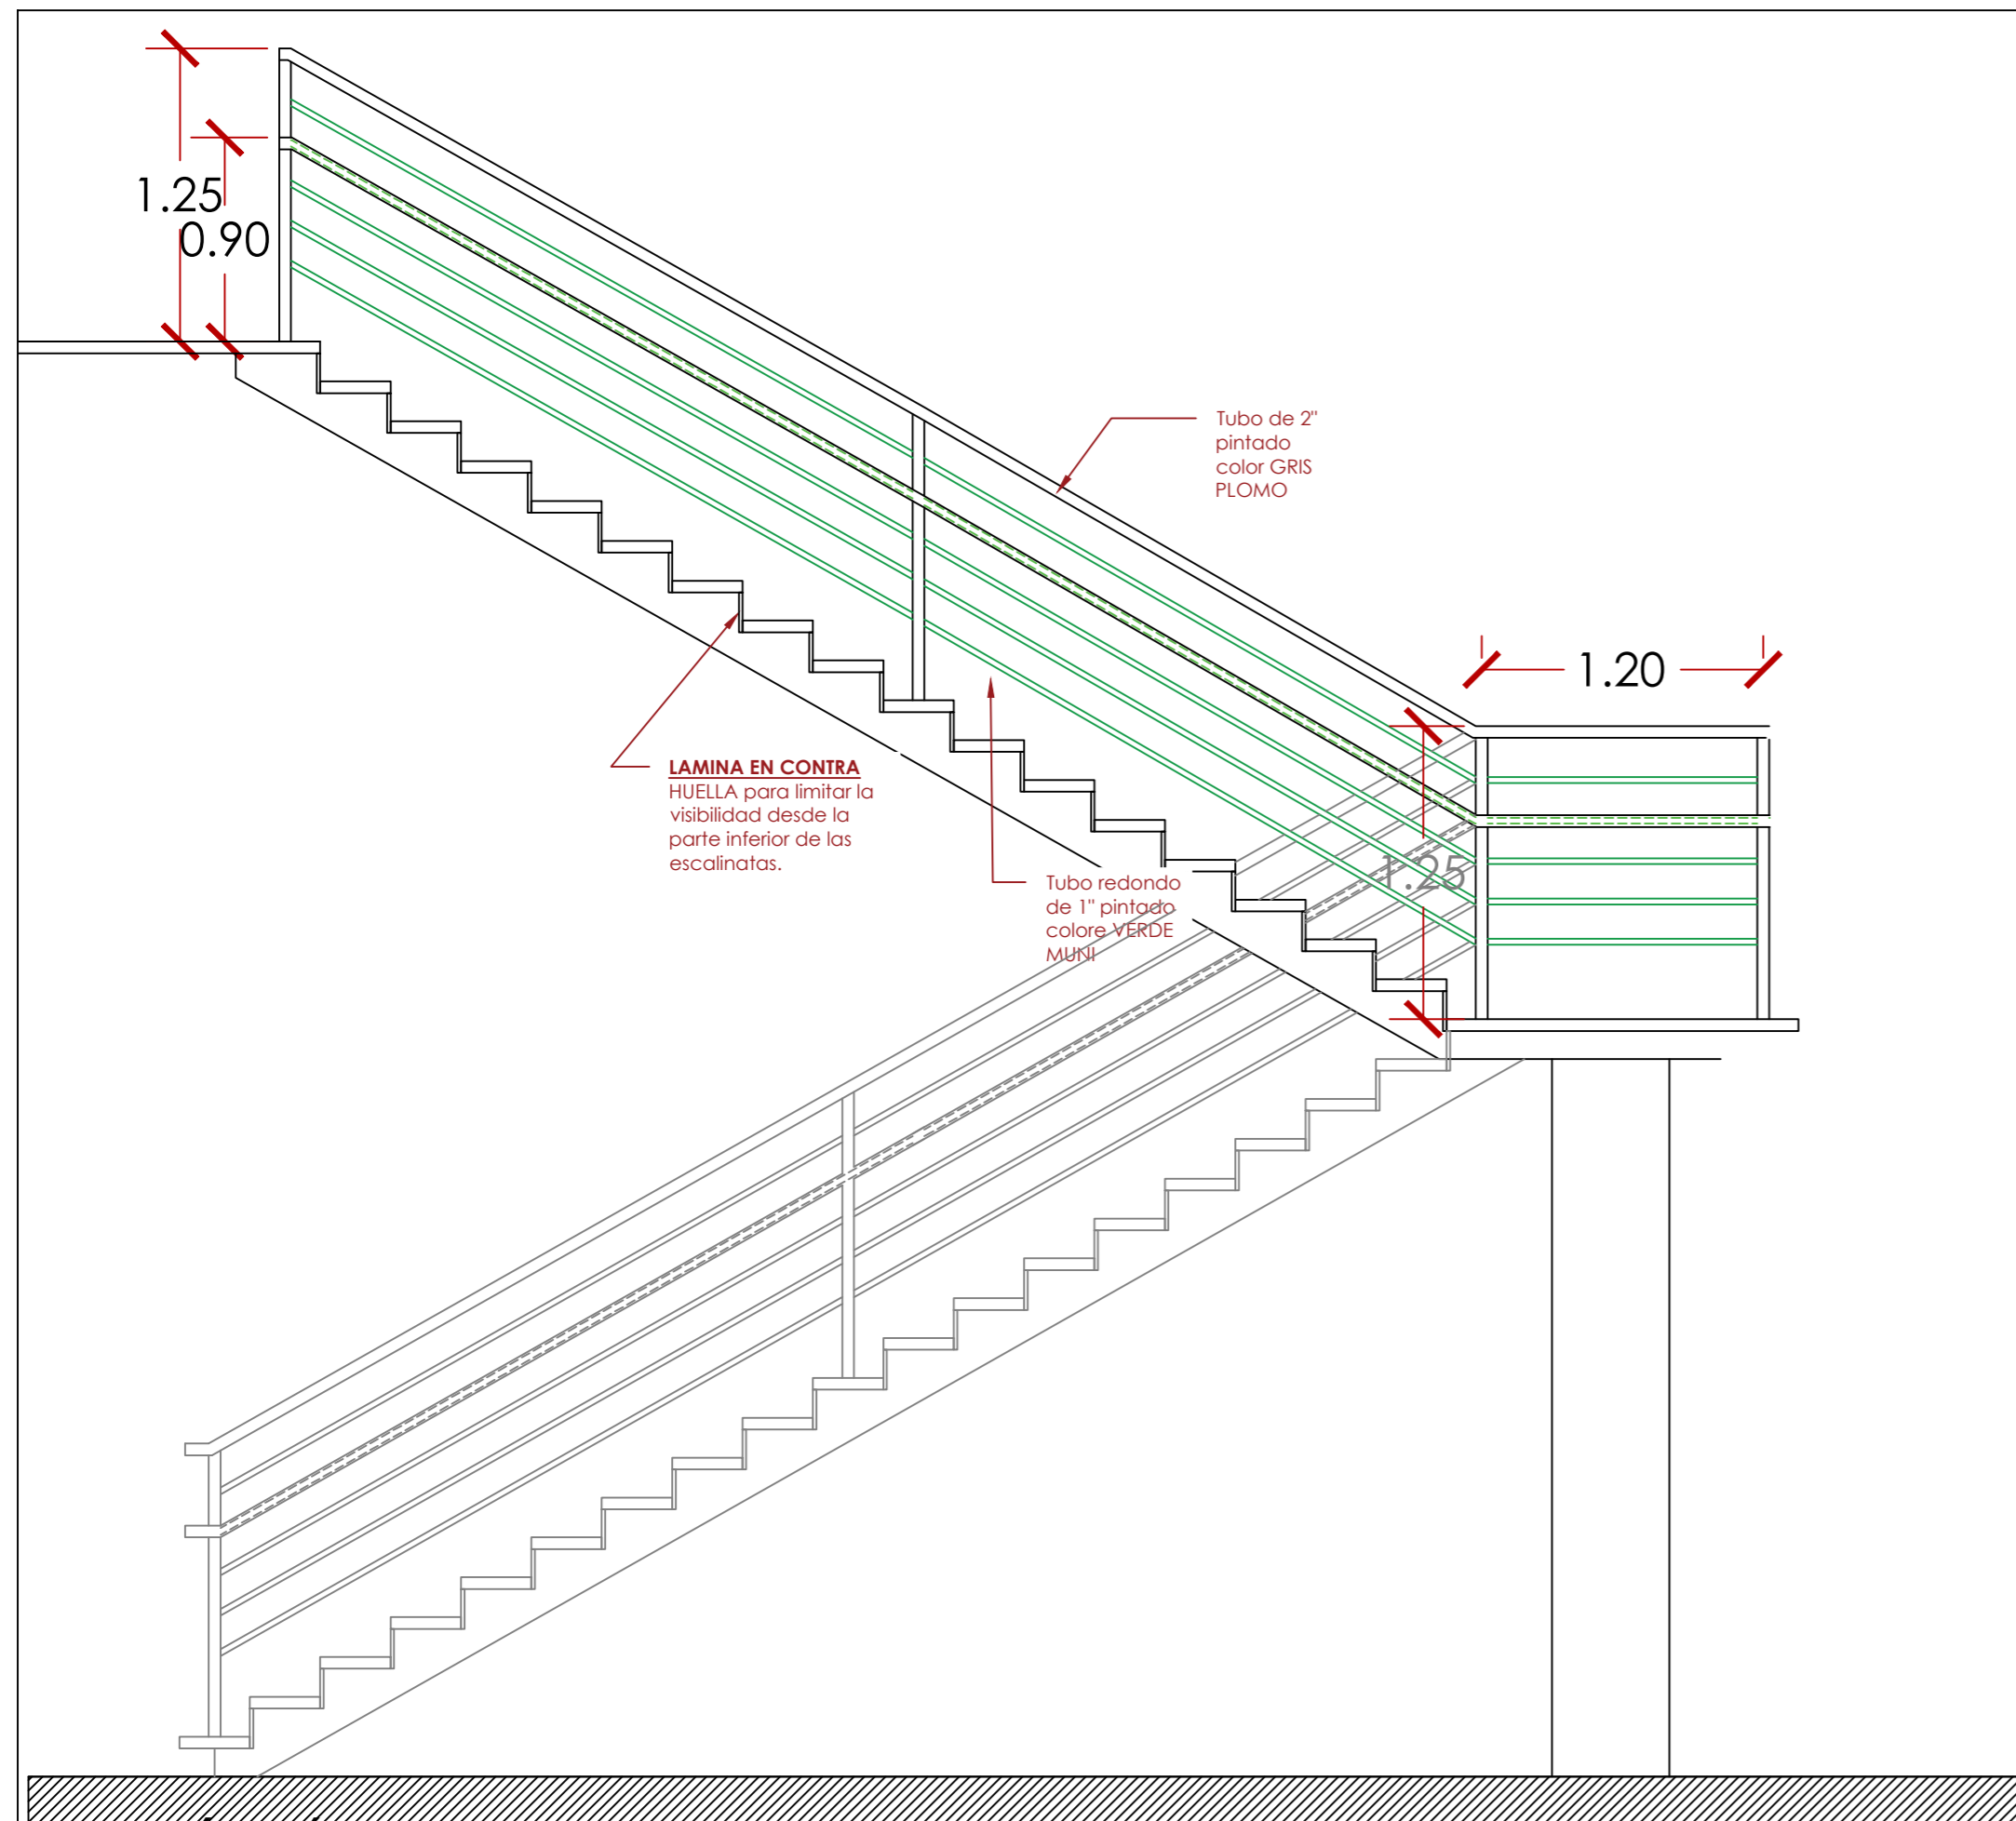

**DETALLE BARANDA**  
SIN ESCALA

PROYECTO:  
**Pasarela Peatonal Avenida Petapa**

UBICACIÓN:  
Avenida Petapa y 51 calle de la zona 12

CONTENIDO:  
Detalles del diseño estetico

**ELEVACION MÓDULO DE ESCALINATAS**

ESC 1:30

**DETALLE BARANDA**

SIN ESCALA

**DETALLE HUELLAS**

SIN ESCALA

**PLANTA MÓDULO DE ESCALINATAS**

ESC 1:30

PROYECTO:	<b>Pasarela Peatonal Avenida Petapa</b>
UBICACIÓN:	Avenida Petapa y 51 calle de la zona 12
CONTENIDO:	Detalles del diseño estético

**ELEVACIÓN MÓDULO DE ESCALINATAS**

ESC 1:30

**PLANTA MÓDULO DE ESCALINATAS**

ESC 1:30

PROYECTO:	<b>Pasarela Peatonal Avenida Petapa</b>
UBICACIÓN:	Avenida Petapa y 51 calle de la zona 12
CONTENIDO:	Detalles del diseño estetico