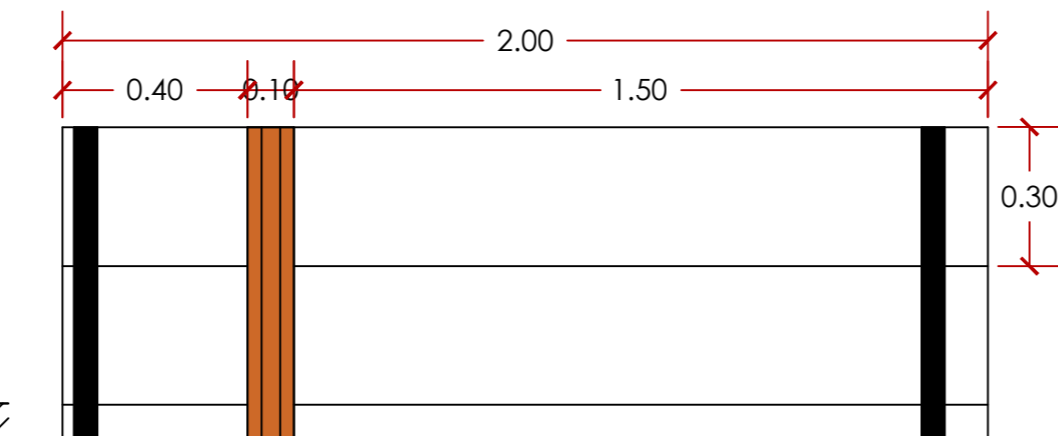

**DETALLE BARANDA**  
SIN ESCALA

PROYECTO:  
**Pasarela Peatonal Avenida Petapa**

UBICACIÓN:  
Avenida Petapa y 51 calle de la zona 12

CONTENIDO:  
Detalles del diseño estetico

**ELEVACION MÓDULO DE ESCALINATAS**

ESC 1:30

**DETALLE BARANDA**

SIN ESCALA

**DETALLE HUELLAS**

SIN ESCALA

**PLANTA MÓDULO DE ESCALINATAS**

ESC 1:30

PROYECTO:	<b>Pasarela Peatonal Avenida Petapa</b>
UBICACIÓN:	Avenida Petapa y 51 calle de la zona 12
CONTENIDO:	Detalles del diseño estético

**ELEVACIÓN MÓDULO DE ESCALINATAS**

ESC 1:30

**PLANTA MÓDULO DE ESCALINATAS**

ESC 1:30

PROYECTO:	<b>Pasarela Peatonal Avenida Petapa</b>
UBICACIÓN:	Avenida Petapa y 51 calle de la zona 12
CONTENIDO:	Detalles del diseño estetico