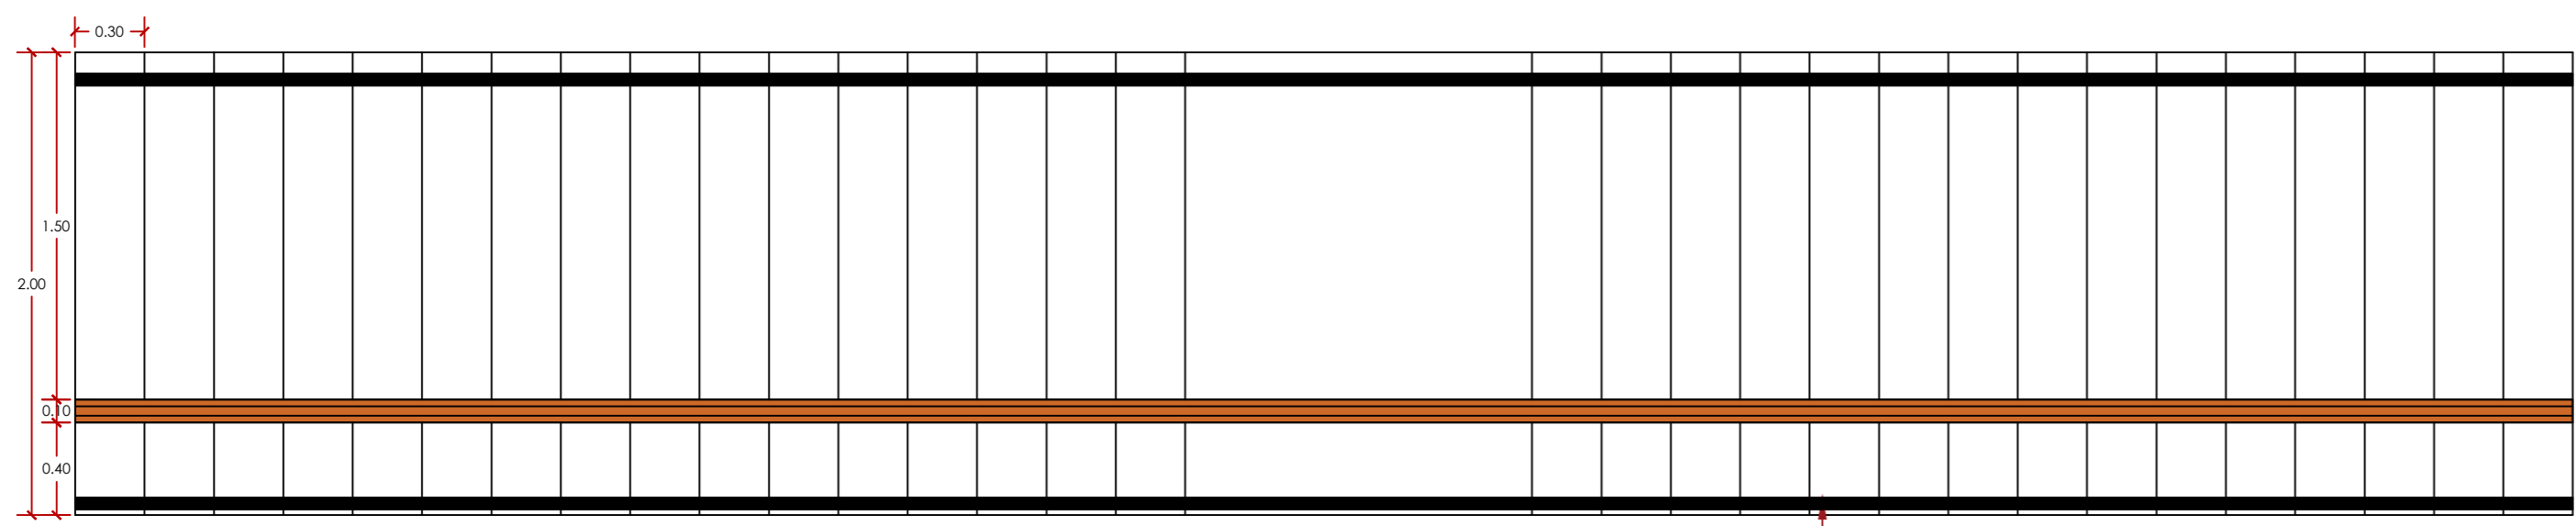

**DETALLE BARANDA**  
SIN ESCALA

PROYECTO:  
**Pasarela Peatonal Avenida Petapa**

UBICACIÓN:  
Avenida Petapa y 51 calle de la zona 12

CONTENIDO:  
Detalles del diseño estetico

**ELEVACION MÓDULO DE ESCALINATAS**

ESC 1:30

**DETALLE BARANDA**

SIN ESCALA

**DETALLE HUELLAS**

SIN ESCALA

**PLANTA MÓDULO DE ESCALINATAS**

ESC 1:30

PROYECTO:	<b>Pasarela Peatonal Avenida Petapa</b>
UBICACIÓN:	Avenida Petapa y 51 calle de la zona 12
CONTENIDO:	Detalles del diseño estético

**ELEVACIÓN MÓDULO DE ESCALINATAS**

ESC 1:30

**PLANTA MÓDULO DE ESCALINATAS**

ESC 1:30

PROYECTO:	<b>Pasarela Peatonal Avenida Petapa</b>
UBICACIÓN:	Avenida Petapa y 51 calle de la zona 12
CONTENIDO:	Detalles del diseño estetico