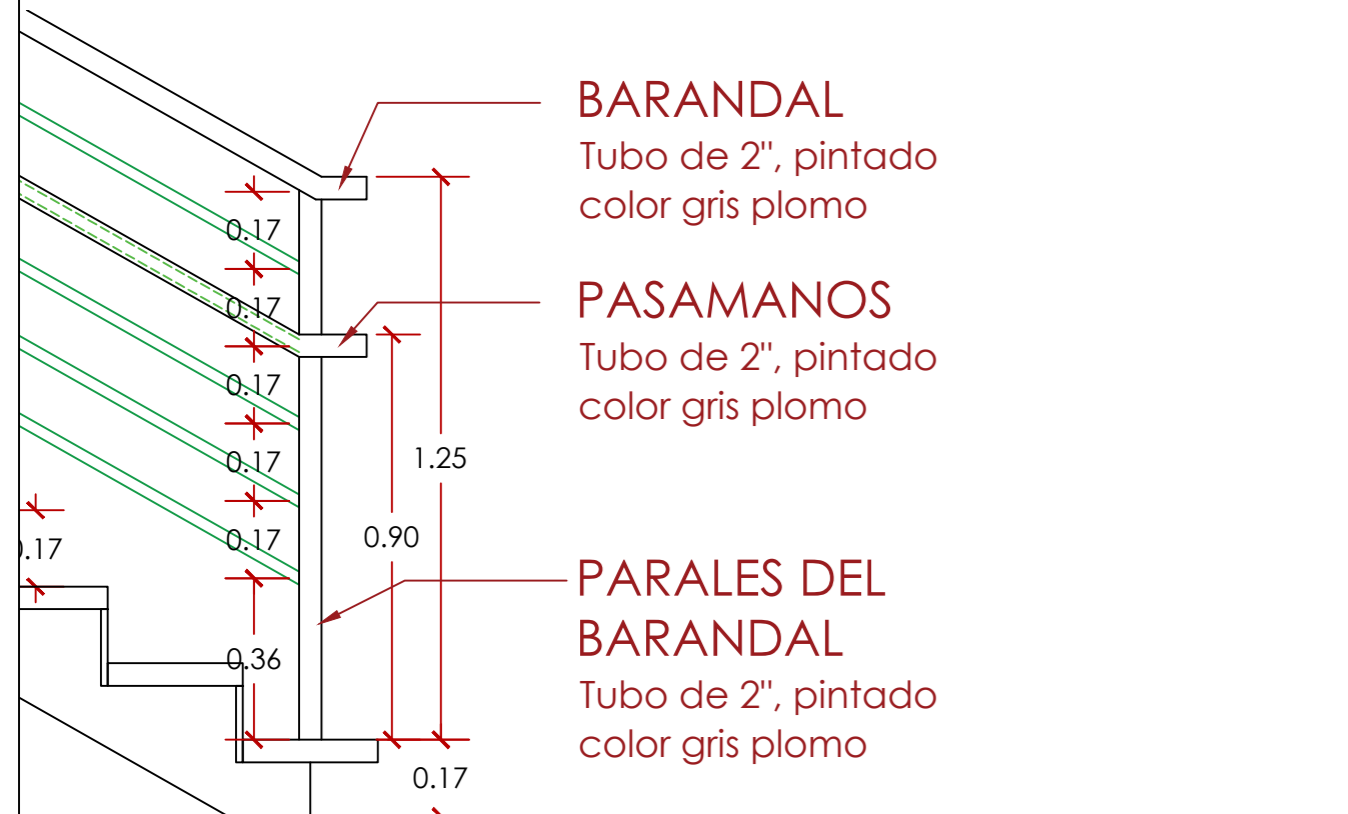

**DETALLE BARANDA**  
SIN ESCALA

PROYECTO:  
**Pasarela Peatonal Avenida Petapa**

UBICACIÓN:  
Avenida Petapa y 51 calle de la zona 12

CONTENIDO:  
Detalles del diseño estetico

**ELEVACION MÓDULO DE ESCALINATAS**

ESC 1:30

**DETALLE BARANDA**

SIN ESCALA

**DETALLE HUELLAS**

SIN ESCALA

**PLANTA MÓDULO DE ESCALINATAS**

ESC 1:30

PROYECTO:	<b>Pasarela Peatonal Avenida Petapa</b>
UBICACIÓN:	Avenida Petapa y 51 calle de la zona 12
CONTENIDO:	Detalles del diseño estético

**ELEVACIÓN MÓDULO DE ESCALINATAS**

ESC 1:30

**PLANTA MÓDULO DE ESCALINATAS**

ESC 1:30

PROYECTO:	<b>Pasarela Peatonal Avenida Petapa</b>
UBICACIÓN:	Avenida Petapa y 51 calle de la zona 12
CONTENIDO:	Detalles del diseño estetico