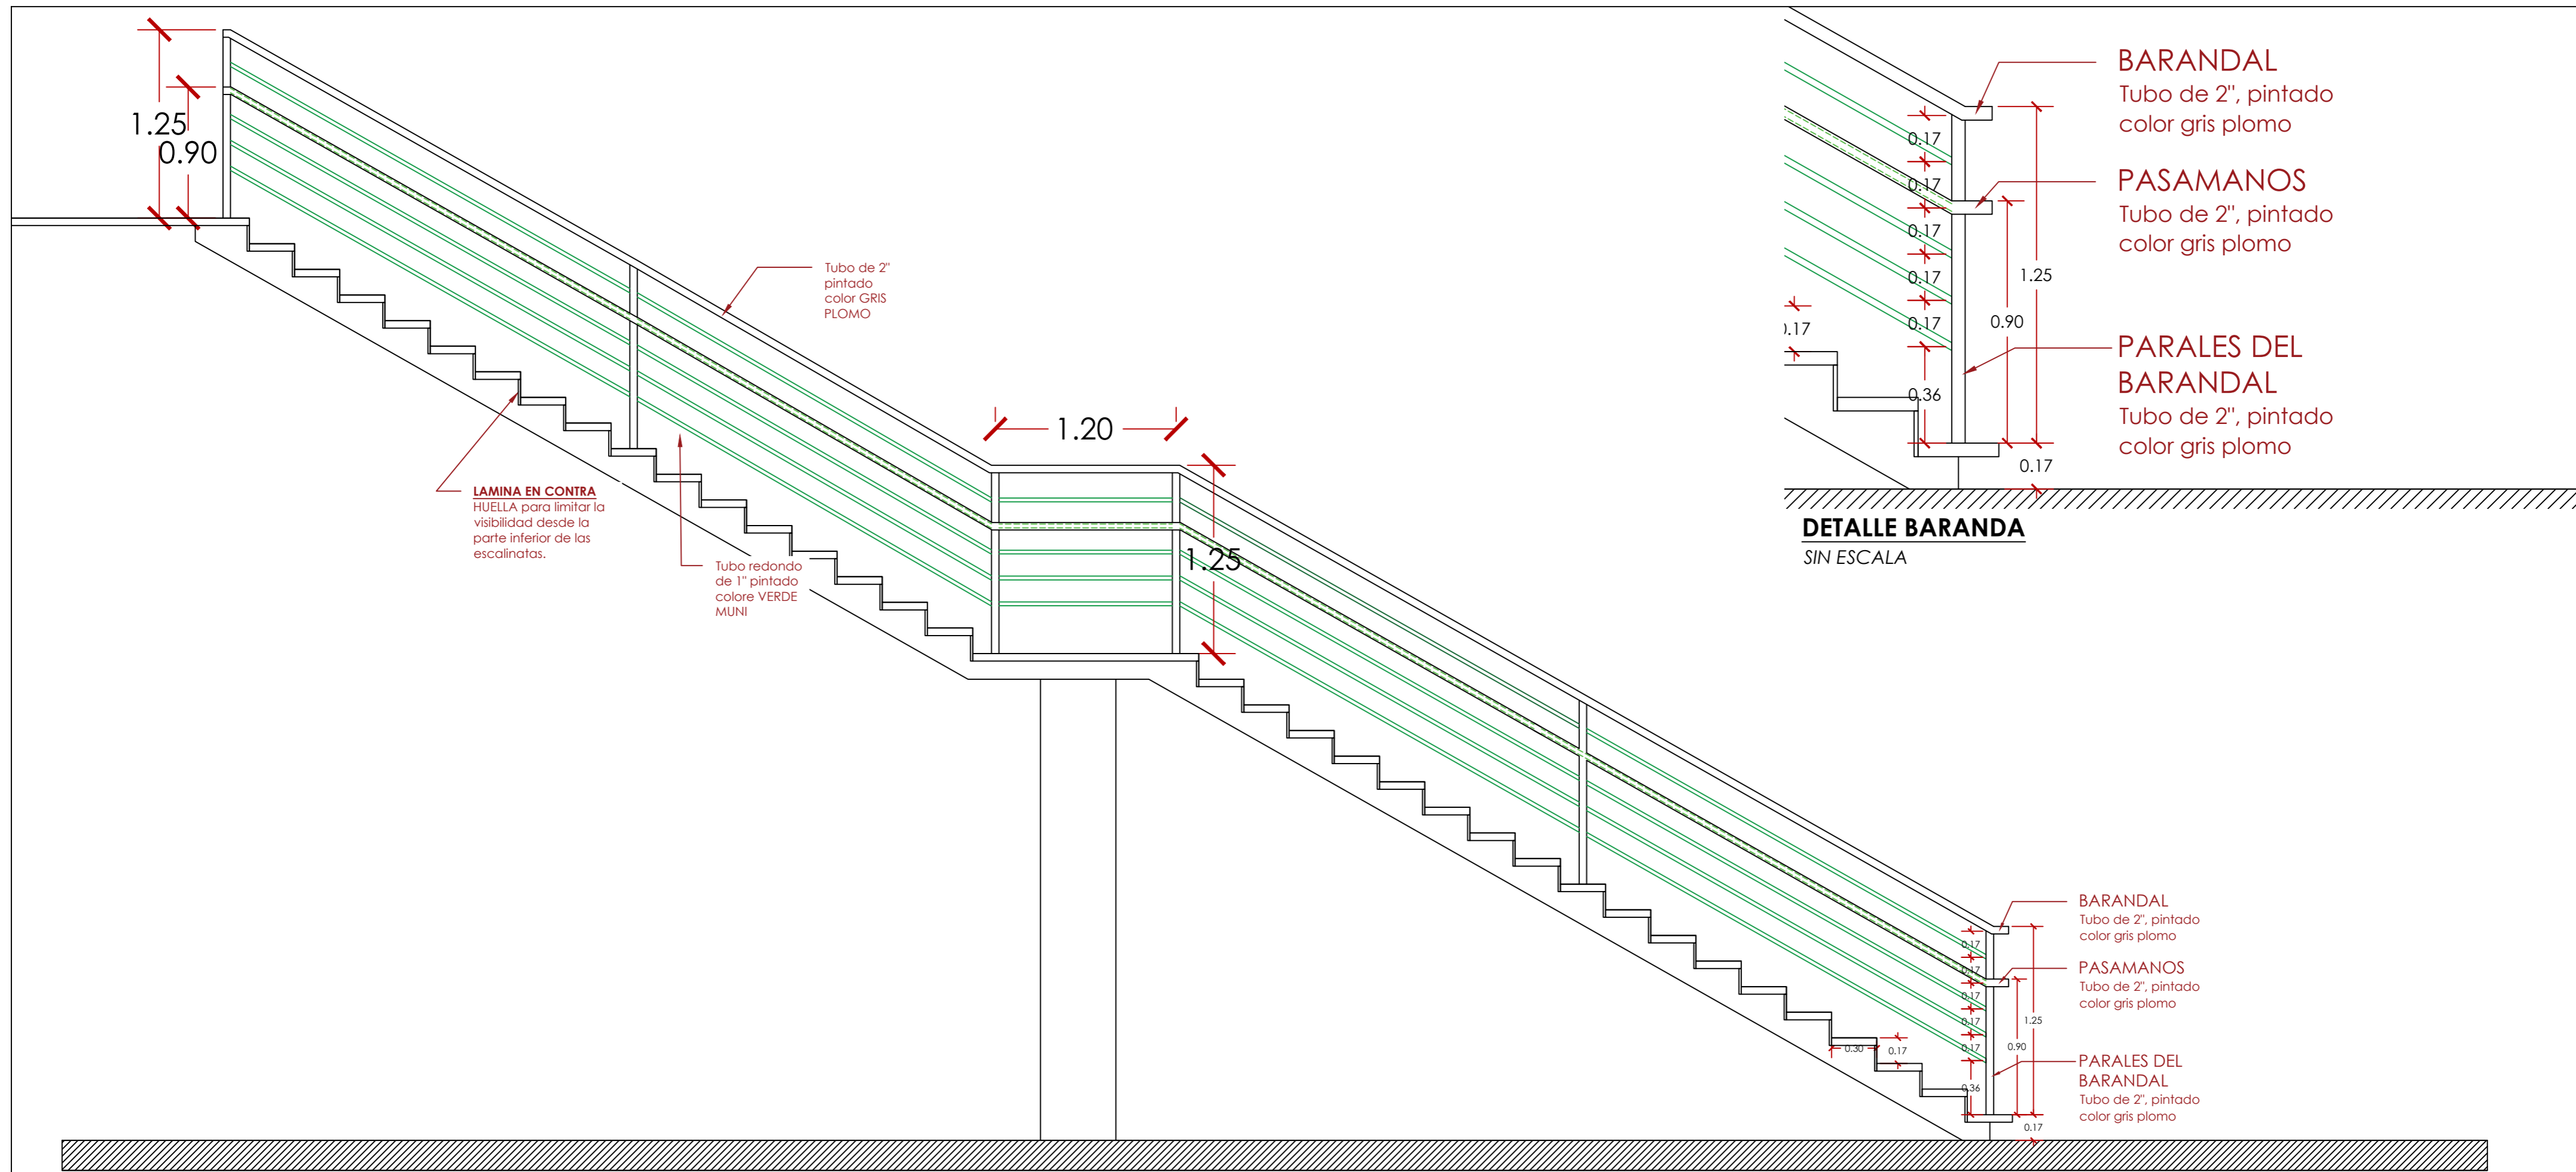

**DETALLE BARANDA**  
SIN ESCALA

PROYECTO:  
**Pasarela Peatonal Avenida Petapa**

UBICACIÓN:  
Avenida Petapa y 51 calle de la zona 12

CONTENIDO:  
Detalles del diseño estetico

**ELEVACION MÓDULO DE ESCALINATAS**

ESC 1:30

**DETALLE BARANDA**

SIN ESCALA

**DETALLE HUELLAS**

SIN ESCALA

**PLANTA MÓDULO DE ESCALINATAS**

ESC 1:30

PROYECTO:	<b>Pasarela Peatonal Avenida Petapa</b>
UBICACIÓN:	Avenida Petapa y 51 calle de la zona 12
CONTENIDO:	Detalles del diseño estético

**ELEVACIÓN MÓDULO DE ESCALINATAS**

ESC 1:30

**PLANTA MÓDULO DE ESCALINATAS**

ESC 1:30

PROYECTO:	<b>Pasarela Peatonal Avenida Petapa</b>
UBICACIÓN:	Avenida Petapa y 51 calle de la zona 12
CONTENIDO:	Detalles del diseño estetico